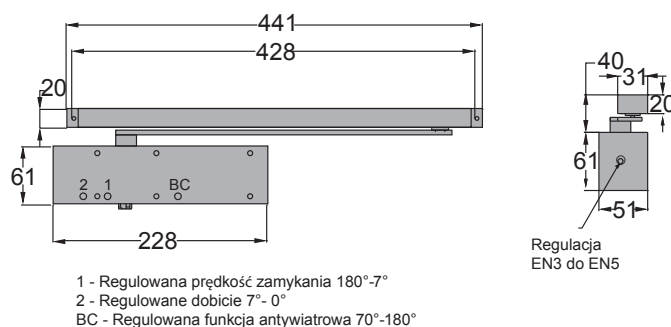

Samozamykacz GROOM 3500

Właściwości:

- Regulacja prędkości zamykania i dobicia za pomocą zaworów z przodu, ukrytych pod pokrywą
- Regulowana funkcja antywiatrowa za pomocą zaworu z przodu, ukrytego pod pokrywą
- Precyzyjna regulacja prędkości zamykania przy pomocy płaskiego śrubokręta lub klucza imbusowego
- Niewidoczny śrubunek samozamykacza i szyny
- Montaż po stronie zawiasowej i przeciwnej do zawiasów.
- Uniwersalny do drzwi lewych i prawych
- Trwała regulacja sezonowa od -20° do +40°, dzięki zastosowanej technologii termozaworów
- Akcesoria: płyta montażowa, blokada otwarcia, ogranicznik otwarcia - do kupienia osobno

Dane techniczne:

- Regulowana siła zamykania EN 3-5
- Maksymalny wymiar drzwi < 1250 mm
- Zgodność z normą EN 1154
- Znak CE dla wyrobów budowlanych
- Zgodność z przepisami dotyczącymi niepełnosprawności < 50 N
- Drzwi przeciwpożarowe, drzwi ogniotrwałe i dymoszczelne
- Prędkość zamykania regulowana w zakresie 180° - 7°
- Regulacja końcowej fazy zamykania (dobicie) 7° - 0°
- Regulowana funkcja antywiatrowa w zakresie 70° - 180°
- Szyna ślizgowa
- Opcjonalnie blokada położenia w pozycji otwartej (zabroniony w drzwiach przeciwpożarowych)
- Opcjonalnie ogranicznik otwarcia

Nazwa produktu	Kolor	Nr artykułu VBH
Samozamykacz GROOM 3500	srebrny	073785
Samozamykacz GROOM 3500	biały	073796
Samozamykacz GROOM 3500	czarny	073797
Płyta montażowa		075066
Blokada otwarcia		007294