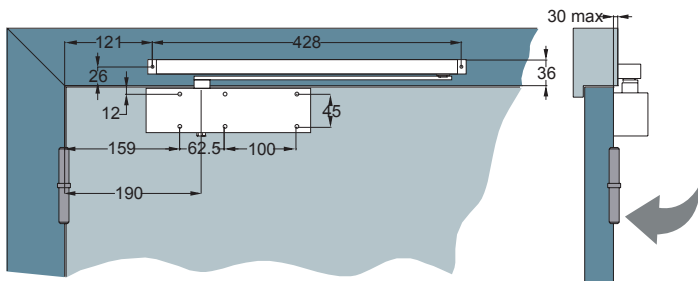

Samozamykacz GROOM 3500

Właściwości:

- Regulacja prędkości zamykania i dobicia za pomocą zaworów z przodu, ukrytych pod pokrywą
- Regulowana funkcja antywiatrowa za pomocą zaworu z przodu, ukrytego pod pokrywą
- Precyzyjna regulacja prędkości zamykania przy pomocy płaskiego śrubokręta lub klucza imbusowego
- Niewidoczny śrubunek samozamykacza i szyny
- Montaż po stronie zawiasowej i przeciwnej do zawiasów.
- Uniwersalny do drzwi lewych i prawych
- Trwała regulacja sezonowa od -20° do +40°, dzięki zastosowanej technologii termozaworów
- Akcesoria: płyta montażowa, blokada otwarcia, ogranicznik otwarcia - do kupienia osobno

Dane techniczne:

- Regulowana siła zamykania EN 3-5
- Maksymalny wymiar drzwi < 1250 mm
- Zgodność z normą EN 1154
- Znak CE dla wyrobów budowlanych
- Zgodność z przepisami dotyczącymi niepełnosprawności < 50 N
- Drzwi przeciwpożarowe, drzwi ogniotrwałe i dymoszczelne
- Prędkość zamykania regulowana w zakresie 180° - 7°
- Regulacja końcowej fazy zamykania (dobicie) 7° - 0°
- Regulowana funkcja antywiatrowa w zakresie 70° - 180°
- Szyna ślizgowa
- Opcjonalnie blokada położenia w pozycji otwartej (zabroniony w drzwiach przeciwpożarowych)
- Opcjonalnie ogranicznik otwarcia

Schemat montażu

1. Montaż standardowy

Montaż na skrzydle po stronie zawiasowej

Montaż na ościeżnicy po stronie przeciwnej do zawiasów

2. Montaż odwrócony

Montaż na skrzydle po stronie przeciwnej do zawiasów