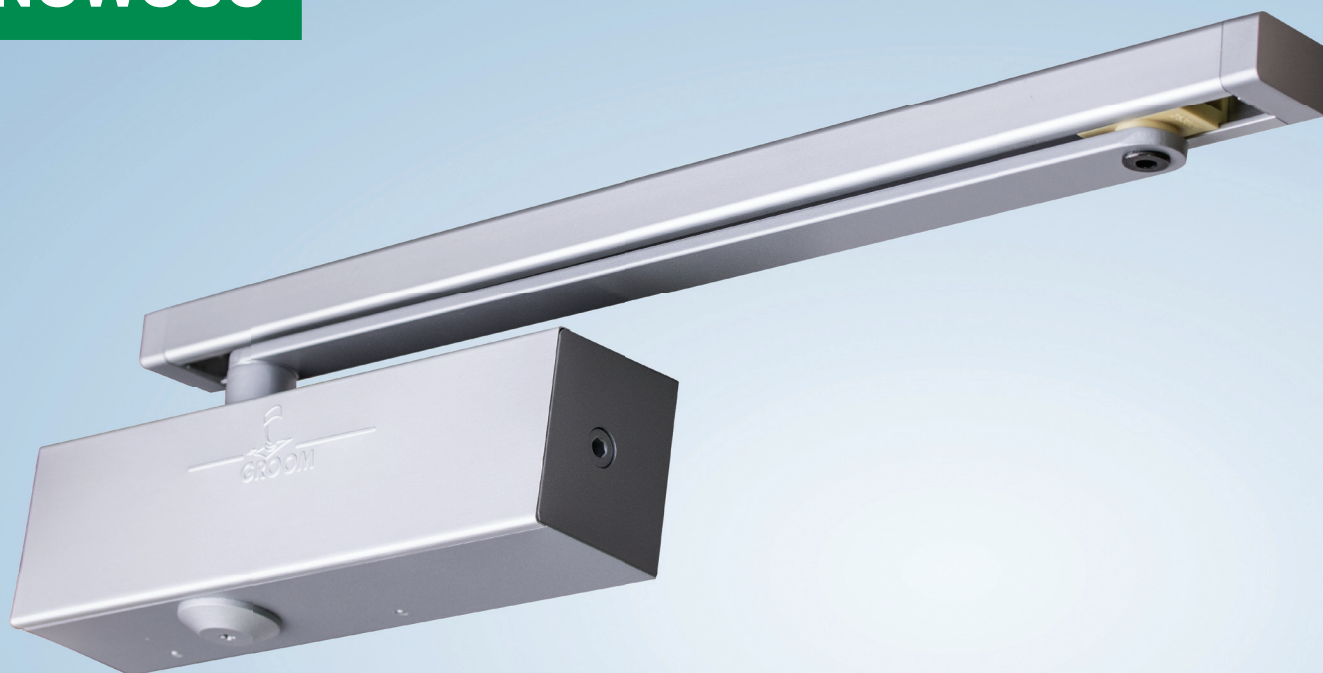

NOWOŚĆ

Samozamykacz drzwiowy GROOM 3500

Samozamykacz **GROOM 3500**

- Regulowana siła EN 3-5
- Asymetryczna przekładnia
- Oryginalne wzornictwo, dostępny w trzech kolorach

Nowość w ofercie VBH!

Samozamykacz GROOM 3500 to połączenie minimalistycznego designu z technologią asymetrycznej przekładni ułatwiającej otwieranie oraz estetycznej szyny ślizgowej bez widocznych mocowań. Produkt posiada znak CE, certyfikat ognioodporności wg EN, jest także zgodny z przepisami dotyczącymi niepełnosprawności <50 N. Łatwy montaż, precyzyjna regulacja prędkości zamykania, dobicia i tłumienia otwarcia to najważniejsze zalety samozamykaczy marki GROOM, których jakość i funkcjonalność znajduje uznanie wśród użytkowników.

Samozamykacz GROOM 3500

Właściwości:

- Regulacja prędkości zamykania i dobicia za pomocą zaworów z przodu, ukrytych pod pokrywą
- Regulowana funkcja antywiatrowa za pomocą zaworu z przodu, ukrytego pod pokrywą
- Precyzyjna regulacja prędkości zamykania przy pomocy płaskiego śrubokręta lub klucza imbusowego
- Niewidoczny śrubunek samozamykacza i szyny
- Montaż po stronie zawiasowej i przeciwnej do zawiasów.
- Uniwersalny do drzwi lewych i prawych
- Trwała regulacja sezonowa od -20° do +40°, dzięki zastosowanej technologii termozaworów
- Akcesoria: płyta montażowa, blokada otwarcia, ogranicznik otwarcia - do kupienia osobno

| Nazwa produktu | Kolor | Nr artykułu VBH |
|-------------------------|---------|-----------------|
| Samozamykacz GROOM 3500 | srebrny | 073785 |
| Samozamykacz GROOM 3500 | biały | 073796 |
| Samozamykacz GROOM 3500 | czarny | 073797 |
| Płyta montażowa | | 075066 |
| Blokada otwarcia | | 007294 |