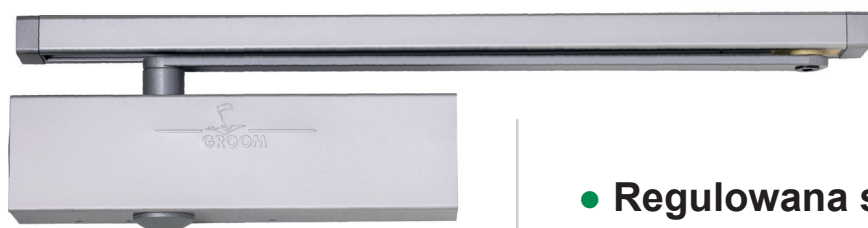

NOWOŚĆ

Samozamykacz drzwiowy GROOM 3500

Samozamykacz **GROOM 3500**

- Regulowana siła EN 3-5
- Asymetryczna przekładnia
- Oryginalne wzornictwo, dostępny w trzech kolorach

Nowość w ofercie VBH!

Samozamykacz GROOM 3500 to połączenie minimalistycznego designu z technologią asymetrycznej przekładni ułatwiającej otwieranie oraz estetycznej szyny ślizgowej bez widocznych mocowań. Produkt posiada znak CE, certyfikat ognioodporności wg EN, jest także zgodny z przepisami dotyczącymi niepełnosprawności <50 N. Łatwy montaż, precyzyjna regulacja prędkości zamykania, dobicia i tłumienia otwarcia to najważniejsze zalety samozamykaczy marki GROOM, których jakość i funkcjonalność znajduje uznanie wśród użytkowników.

Samozamykacz GROOM 3500

Właściwości:

- Regulacja prędkości zamykania i dobicia za pomocą zaworów z przodu, ukrytych pod pokrywą
- Regulowana funkcja antywiatrowa za pomocą zaworu z przodu, ukrytego pod pokrywą
- Precyzyjna regulacja prędkości zamykania przy pomocy płaskiego śrubokręta lub klucza imbusowego
- Niewidoczny śrubunek samozamykacza i szyny
- Montaż po stronie zawiasowej i przeciwnej do zawiasów.
- Uniwersalny do drzwi lewych i prawych
- Trwała regulacja sezonowa od -20° do +40°, dzięki zastosowanej technologii termozaworów
- Akcesoria: płyta montażowa, blokada otwarcia, ogranicznik otwarcia - do kupienia osobno

Dane techniczne:

- Regulowana siła zamykania EN 3-5
- Maksymalny wymiar drzwi < 1250 mm
- Zgodność z normą EN 1154
- Znak CE dla wyrobów budowlanych
- Zgodność z przepisami dotyczącymi niepełnosprawności < 50 N
- Drzwi przeciwpożarowe, drzwi ogniotrwałe i dymoszczelne
- Prędkość zamykania regulowana w zakresie 180° - 7°
- Regulacja końcowej fazy zamykania (dobicie) 7° - 0°
- Regulowana funkcja antywiatrowa w zakresie 70° - 180°
- Szyna ślizgowa
- Opcjonalnie blokada położenia w pozycji otwartej (zabroniony w drzwiach przeciwpożarowych)
- Opcjonalnie ogranicznik otwarcia