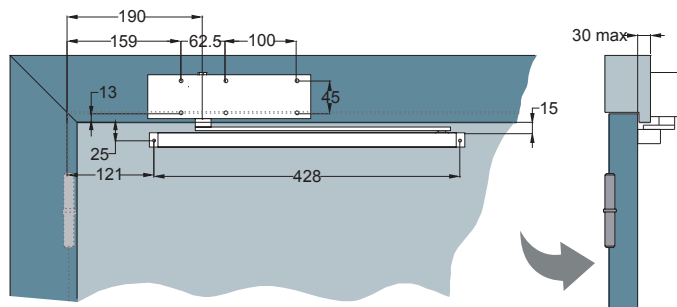

Dane techniczne:

- Regulowana siła zamykania EN 3-5
- Maksymalny wymiar drzwi < 1250 mm
- Zgodność z normą EN 1154
- Znak CE dla wyrobów budowlanych
- Zgodność z przepisami dotyczącymi niepełnosprawności < 50 N
- Drzwi przeciwpożarowe, drzwi ogniotrwałe i dymoszczelne
- Prędkość zamykania regulowana w zakresie 180° - 7°
- Regulacja końcowej fazy zamykania (dobicie) 7° - 0°
- Regulowana funkcja antywiatrowa w zakresie 70° - 180°
- Szyna ślizgowa
- Opcjonalnie blokada położenia w pozycji otwartej (zabroniony w drzwiach przeciwpożarowych)
- Opcjonalnie ogranicznik otwarcia

| Nazwa produktu | Kolor | Nr artykułu VBH |
|-------------------------|---------|-----------------|
| Samozamykacz GROOM 3500 | srebrny | 073785 |
| Samozamykacz GROOM 3500 | biały | 073796 |
| Samozamykacz GROOM 3500 | czarny | 073797 |
| Płyta montażowa | | 075066 |
| Blokada otwarcia | | 007294 |

Schemat montażu

1. Montaż standardowy

Montaż na skrzydle po stronie zawiasowej

Montaż na ościeżnicy po stronie przeciwnej do zawiasów

2. Montaż odwrócony

Montaż na skrzydle po stronie przeciwnej do zawiasów