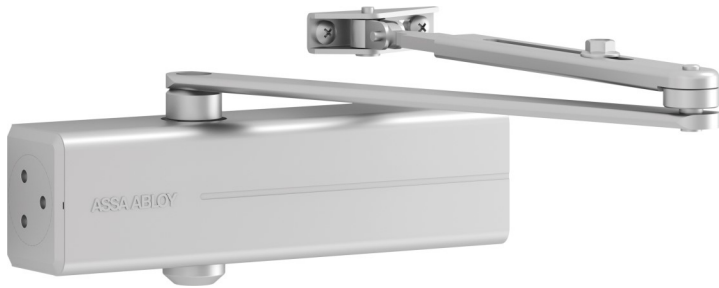

Samozamykacz DC140

- Samozamykacz nawierzchniowy z ramieniem standardowym
- Do drzwi p-poż. i standardowych
- Wielkość EN 2/3/4/5
- Do drzwi o szerokości skrzydła do 1250mm
- Do drzwi lewych i prawych
- Termodynamiczne zawory do regulacji prędkości zamykania w zakresach:
zawór S 180° - 0°
zawór L 15° - 0°
- Tłumienie otwierania (back-check) - regulacja zaworem w zakresie powyżej 75°
- Kąt otwarcia 180° dla EN2/3/4 i 125° dla EN5
- Standardowe kolory: srebrny EV1, biały RAL 9016, brązowy RAL 8014 i czarny RAL 9005

Klasyfikacja wg PN-EN 1154:1996+A1:2002+AC:2006

4	8	2/3/4/	1*	1	4
3	8	5	1*	1	4

* - Możliwe zastosowanie w zespołach drzwi o odporności ogniowej i/lub dymoszczelnych (przebadane wg PN-EN

Opis

	Numer artykułu
DC 140 ram. stand. EN 2/3/4/5, srebrny	DC140- - - - DEV1-
DC 140 ram. stand. EN 2/3/4/5, biały RAL 9016	DC140- - - - D9016
DC 140 ram. stand. EN 2/3/4/5, brązowy RAL 8014	DC140- - - - D8014
DC 140 ram. stand. EN 2/3/4/5, czarny RAL 9015	DC140- - - - D9015