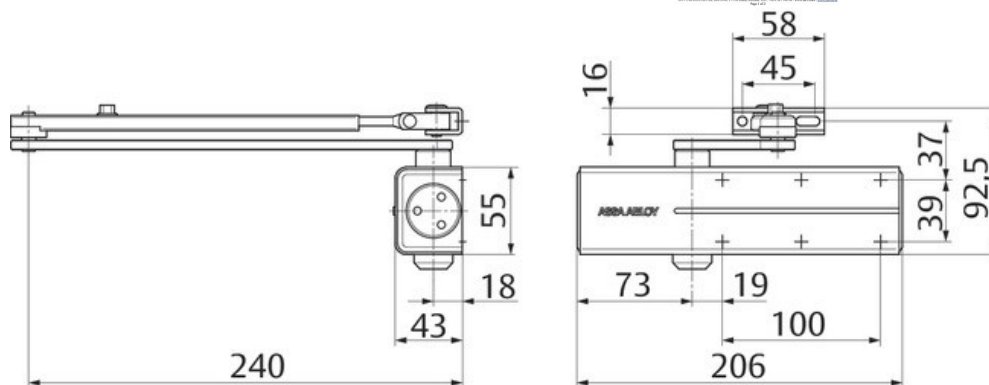

Samozamykacz DC140

- Samozamykacz nawierzchniowy z ramieniem standardowym
- Do drzwi p-poż. i standardowych
- Wielkość EN 2/3/4/5
- Do drzwi o szerokości skrzydła do 1250mm
- Do drzwi lewych i prawych
- Termodynamiczne zawory do regulacji prędkości zamykania w zakresach:
zawór S 180° - 0°
zawór L 15° - 0°
- Tłumienie otwierania (back-check) - regulacja zaworem w zakresie powyżej 75°
- Kąt otwarcia 180° dla EN2/3/4 i 125° dla EN5
- Standardowe kolory: srebrny EV1, biały RAL 9016, brązowy RAL 8014 i czarny RAL 9005

Klasyfikacja wg PN-EN 1154:1996+A1:2002+AC:2006

4	8	2/3/4/	1*	1	4
3	8	5	1*	1	4

* - Możliwe zastosowanie w zespołach drzwi o odporności ogniowej i/lub dymoszczelnych (przebadane wg PN-EN

Opis

	Numer artykułu
DC 140 ram. stand. EN 2/3/4/5, srebrny	DC140- - - - DEV1-
DC 140 ram. stand. EN 2/3/4/5, biały RAL 9016	DC140- - - - D9016
DC 140 ram. stand. EN 2/3/4/5, brązowy RAL 8014	DC140- - - - D8014
DC 140 ram. stand. EN 2/3/4/5, czarny RAL 9015	DC140- - - - D9015